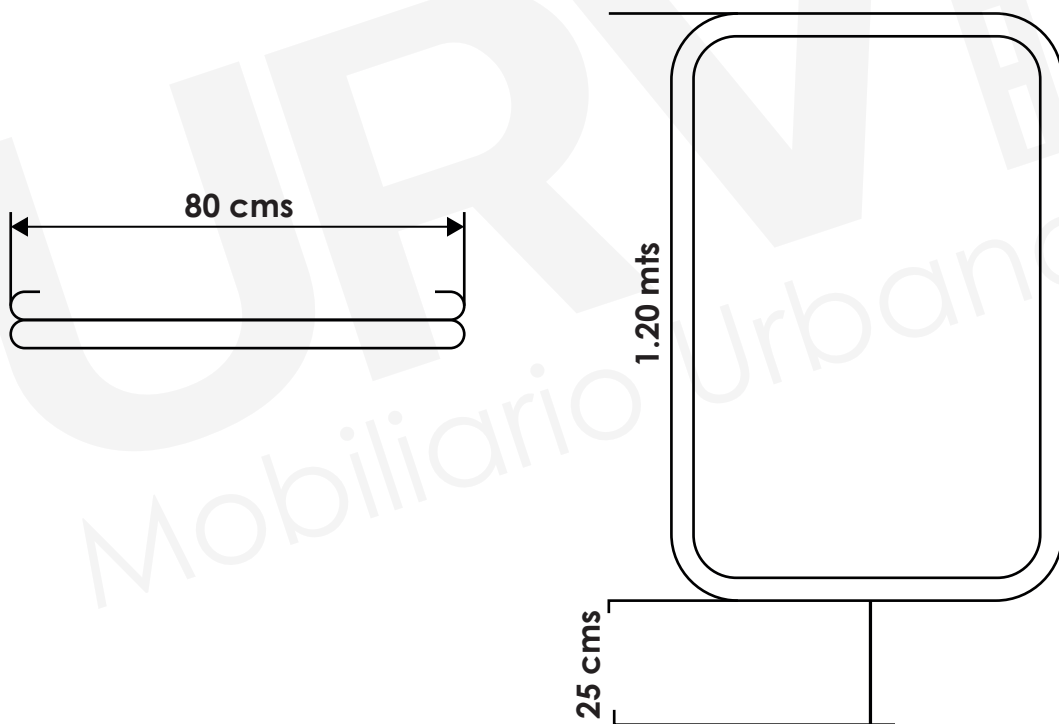

### DESCRIPCIÓN

Bicirack fabricado en tubo de 1 1/2" ca. 14, solera de 1"x 1/8", tubo de 1" cal. 14; fijado al piso por medio de ancla ahogada en concreto.

- Terminado en pintura electrostática disponible en cualquier color (Consulta disponibilidad en productos).
- Ideal para parques, unidades deportivas, escuelas, áreas públicas, ciclo vías, etc.